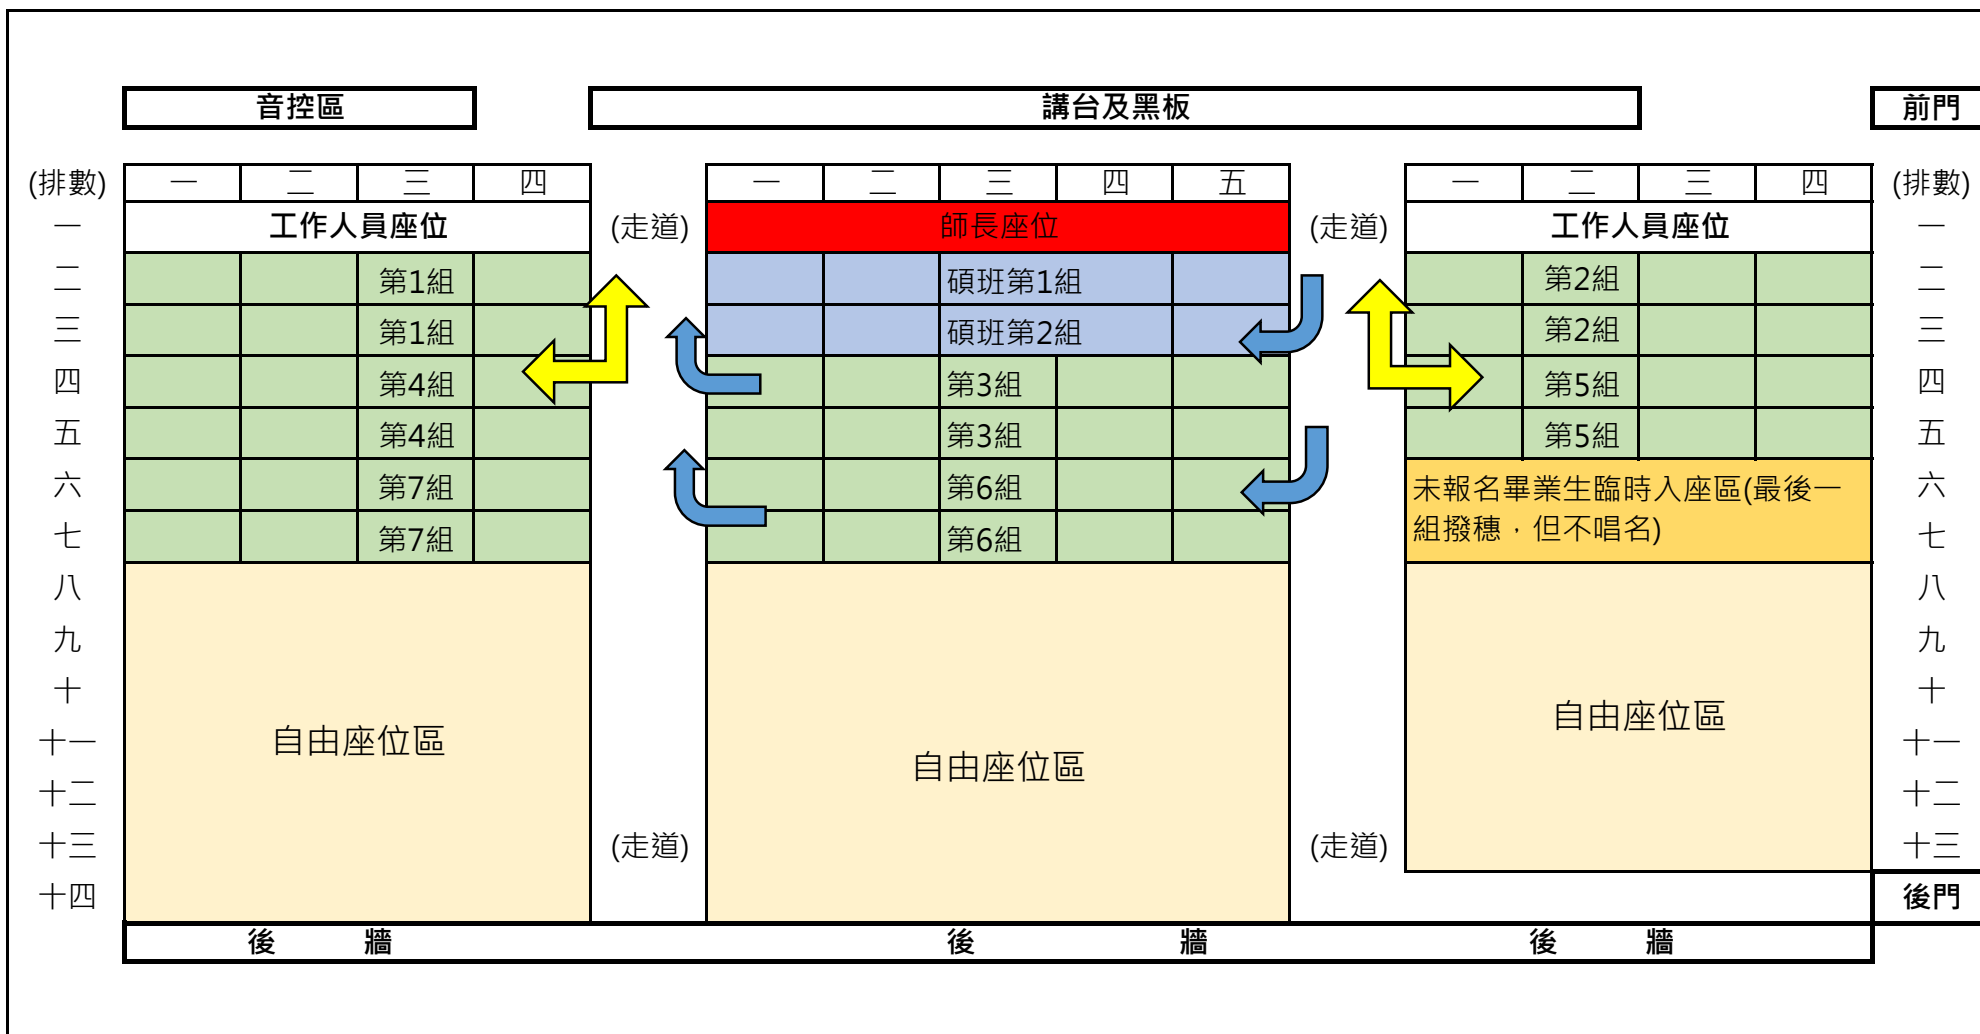

112風保系小畢典撥穗分組及座位圖(一)

撥穗組別	班級	姓名	分組	班級	姓名	
碩班第1組	風保碩二	劉祐姍	第4組	風保四A	余仲青	
	風保碩二	江蘊哲		風保四A	陳亞愉	
	風保碩二	蔡沛津		風保四A	謝馨萱	
	風保碩二	洪詩婷		風保四A	張榆慧	
碩班第2組	風保碩二	簡于婷		風保四A	陳思妤	
	風保碩二	李翊綸		風保四A	林宣亞	
	風保碩二	陳俊元		第5組	風保四B	林柏姣
	風保碩二	黃詳育			風保四B	陳豐其
第1組	風保四A	陳映蓉	風保四B		李建亨	
	風保四A	劉郁娟	風保四B		劉家吟	
	風保四A	楊士賢	風保四B		李東霖	
	風保四A	沈奕任	第6組		風保四B	游韻蓁
	風保四A	王詩硯			風保四B	李采玲
	風保四A	吳承宜			風保四B	蕭育晴
第2組	風保四A	袁應天		風保四B	龔心慈	
	風保四A	許淳淇		風保四B	王羿婷	
	風保四A	游心榕		第7組	風保四B	吳承翰
	風保四A	鍾茜宇	風保四B		盧怡瑾	
	風保四A	石珮琪	風保四B		張展境	
	風保四A	邱弘瑜	風保四B		莊富鈞	
第3組	風保四A	周俊廷	風保四B		林欣儒	
	風保四A	黃柔甄	X			
	風保四A	陳韻竹				
	風保四A	鄭鈞璋				
	風保四A	陳冠宏				
	風保四A	王巧宜				

112風保系小畢典撥穗組及座位圖(二)

- 大學部學生座位
- 碩士生座位
- 親友座位

出

進

進出相同

進出相同

撥穗時請務必依「出」、「進」方向，以免人潮相撞打結